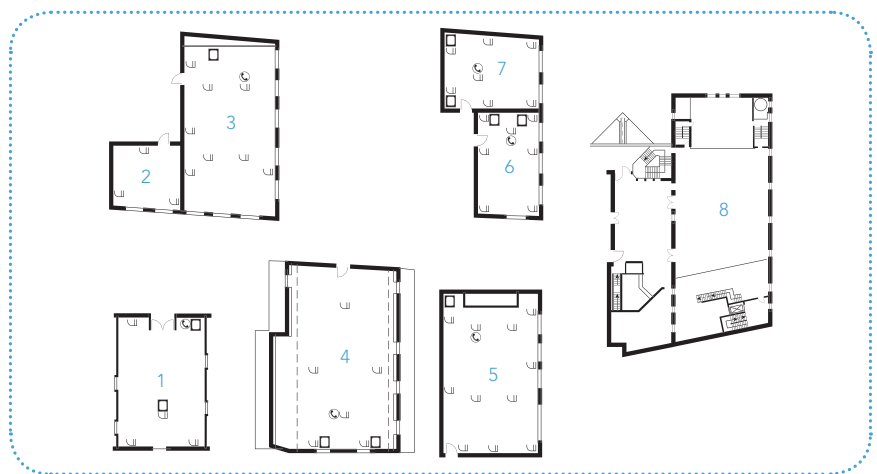

Serviceleistungen und Ausstattung

- 98 Zimmer
- Schreibtisch
- Telefon
- WLAN-Internetzugang
- Kabel-TV
- Minibar
- Pflegeprodukte
- Föhn
- Frühstücksbuffet
- Restaurant
- Bar
- Terrasse
- 8 Veranstaltungsräume
- Fitnessraum
- Sauna, Solarium, Dampfbad
- Tiefgarage

Veranstaltungsräume

| Name des Veranstaltungsraumes | Höhe (m) | Fläche (m²) | Bankett | Block | Empfang | Seminar | Theater | U-Form | Kabarett |
|-------------------------------|----------|-------------|---------|-------|---------|---------|---------|--------|----------|
| 1. Tengler | 2,50 | 64,00 | 0 | 14 | 0 | 25 | 40 | 16 | 0 |
| 2. K. Kantz | 2,50 | 20,00 | 0 | 8 | 0 | 0 | 12 | 8 | 0 |
| 3. F. Herlin | 2,40 | 81,00 | 0 | 20 | 0 | 40 | 80 | 30 | 0 |
| 4. Barnabas | 2,20 | 83,00 | 0 | 20 | 0 | 30 | 45 | 25 | 0 |
| 5. H. Schäuvelin | 2,60 | 77,00 | 0 | 20 | 0 | 40 | 60 | 30 | 0 |
| 6. F. Voltz | 2,40 | 33,00 | 0 | 12 | 0 | 15 | 20 | 12 | 0 |
| 7. A. Adam | 2,40 | 34,00 | 0 | 12 | 0 | 15 | 20 | 12 | 0 |
| 8. Stadtsaal | 6,50 | 322,00 | 380 | 60 | 400 | 256 | 490 | 100 | 380 |